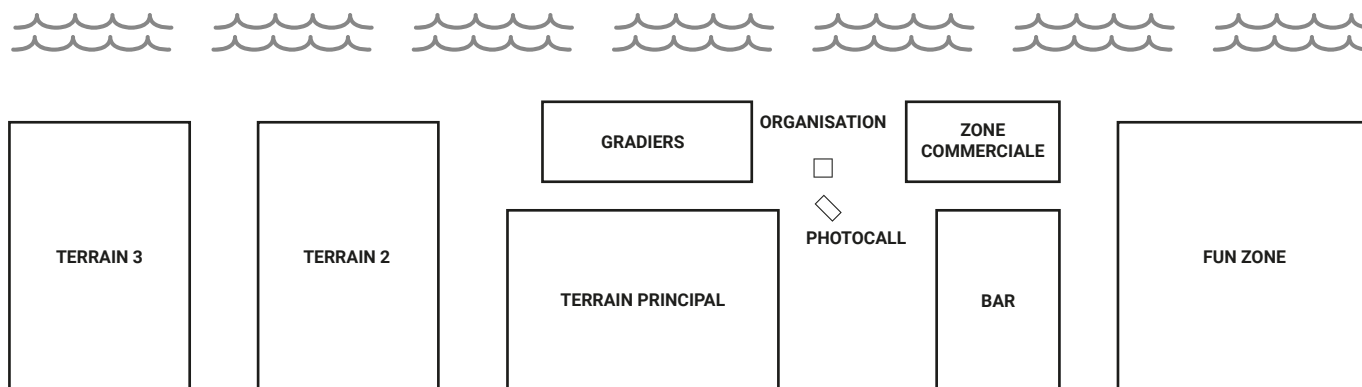

3.000

Personnes sur 3 jours

PLAN DU TOURNOI

ALLÉE MARITIME

Hm Palma Beach Rugby

Ordre du jour provisoire absence d'activités différentes de béton.

JEUDI 27 AVRIL

11:00h	Montaje instalación del Evento HM Palma Beach Rugby	PLAGE DE PALMA
16:00h	Actividad Cultural	PALMA